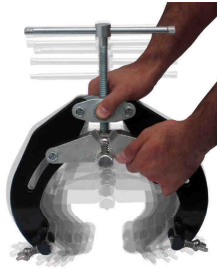

**ULTRA**  
*qwik clamp*

**Sistema ultra rapido e semplice:**

Premendo il pulsante a bottone si può regolare l'apertura del morsetto. Un veloce ed accurato morsetto a vite. In lamiera d'acciaio a doppia parete.

Nuovo telaio robusto garantito contro piegature e rotture.

Contatti e viti di allineamento in acciaio inox.

Ultra Clamp Qwik Small

Ultra Clamp Qwik Medium

Ultra Clamp Qwik Large

cod.art.	mod.	diametro tubi		peso
9781510	Ultra Qwik Clamp <b>Small</b>	25 ÷ 65 mm	1" ÷ 2,5"	1,8 kg
9781520	Ultra Qwik Clamp <b>Medium</b>	50 ÷ 150 mm	2" ÷ 6"	4,5 kg
9781530	Ultra Qwik Clamp <b>Large</b>	127 ÷ 300 mm	5" ÷ 12"	7,7 kg