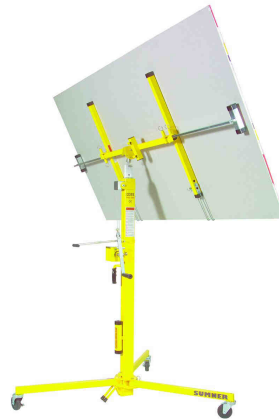

Sollevatore serie 2300

caratteristiche serie 2300

cod.art.	mod.	descrizione	altezza [m]		capacità max di sollevamento [kg]	Dimensioni/ingombri			Peso [kg]
			Max	Min		max[m]	Base [cm] altezza	Base [m] aperta	
9784345	Lift 2311	Carrello Sollevatore Lift 2311	3,4	0,86	70	1,2 x 3,7	18	1,4 x 1,4 x 1,3	49,4
9784346	Lift 2315	Carrello Sollevatore Lift 2315	4,5	1,22	170	1,2 x 3,7	18	1,4 x 1,4 x 1,3	52,1