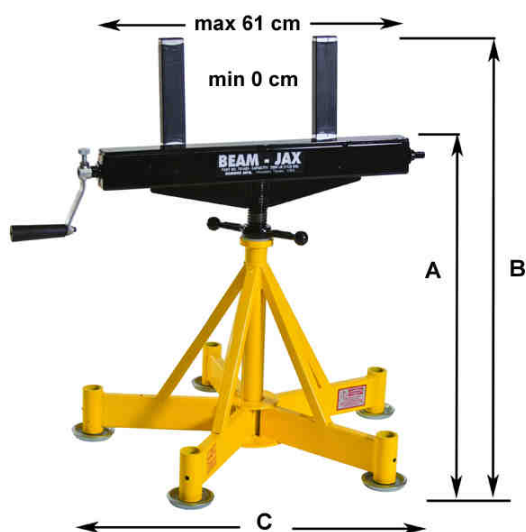

Beam Jax

cavalletto a 5 gambe fisso o mobile a testa piana

Cavalletto a 5 gambe fisso o mobile con 5 ruote con freno. Testa piana con dispositivo a manovella per fissaggio del carico da 0 a 61 cm. I due morsetti per bloccaggio del carico sono regolabili in più posizioni o possono essere rimossi. La maniglia che aziona i 2 morsetti di bloccaggio può essere rimossa. Portata 1.135 kg

caratteristiche:

	base	base con ruote *
larghezza carico appoggiabile tra i morsetti	da 0 a 61 cm	da 0 a 61 cm
portata	1.135 kg	1.135 kg
peso	23,1	54,8
dimensioni:	base	base con ruote
A min	648 mm	889 mm
A max	953 mm	1.194 mm
B	705 mm	974 mm
C	752 mm	1.003 mm

cod. art.	descrizione
9781485	Cavalletto Beam Jax senza ruote

Kit 5 ruote in acciaio
 Ø 8" x 2" (Ø 203 x 508) mm

cod. art. 9781465