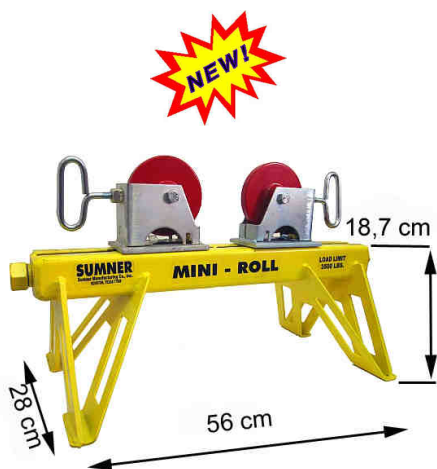

Mini Roll

Per le teste da montare fare riferimento alla serie Roll

<u>cod. art.</u>	<u>descrizione</u>	<u>portata</u>	<u>diametro tubi</u>	<u>Lung. tot.</u>	<u>H tot.</u>	<u>Larg. tot.</u>	<u>peso</u>
9785285	Supporto Mini Roll solo base senza teste	* 1.580 kg	12 ÷ 900 mm	560 mm	187 mm	280 mm	6,8 kg